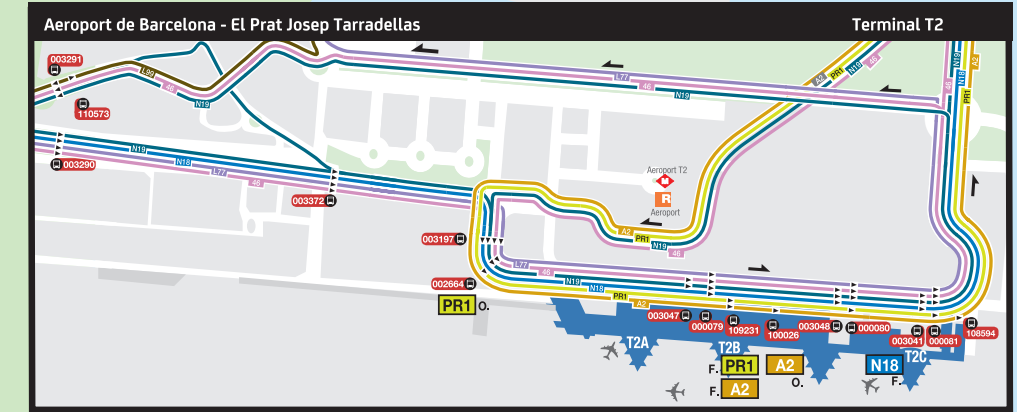

X2 El Prat de L. Barcelona	Av. Remolr PL Espanya	PR5 El Prat de L.	Les Morenes Platja del Prat	L86 Barcelona Viladecans	PL Espanya Can Palmer
21 El Prat de L. Barcelona	Estació Rodales Paral·lel	A1 El Prat de L. Barcelona	Aeroport T1 PL Catalunya	L94 Barcelona Castelldefels	Est. Sants Port Ginesta / Les Botigues
46 El Prat de L. Barcelona	Aeroport Barcelona PL Espanya	A2 El Prat de L. Barcelona	Aeroport T2 PL Catalunya	L95 Barcelona Castelldefels	PL Catalunya La Muntanyeta
65 El Prat de L. Barcelona	Mas Blau PL Espanya	L20 El Prat de L. Sant Joan D.	Sant Cosme Hosp. Moisès Broggi	L99 El Prat de L. Castelldefels	Aeroport T1 Pg. Pilot
89 El Prat de L. Barcelona	ZAL Prat / Terminal Metro Paral·lel	L70 Barcelona Sant Boi de L.	PL Espanya Hospital / Ciutat Cooperativa	N17 El Prat de L. Barcelona	Aeroport T1 PL Catalunya
PR1 El Prat de L.	Aeroport T1 Aeroport T2	L72 Barcelona Sant Boi de L.	PL Espanya Hospital / Ciutat Cooperativa	N18 El Prat de L. Barcelona	Aeroport T1-T2 PL Catalunya
PR2 El Prat de L.	Estació Rodales Sant Cosme	L77 Sant Feliu de L. Gavà	Consell Comarcal Gavà Mar	N19 El Prat de L. Castelldefels	Estació Rodales Pg. Pilot
PR3 El Prat de L.	Estació Rodales Platja del Prat	L78 El Prat de L. Sant Boi de L.	Sant Cosme Benvیره	BusGarraí El Prat de L. Sitges/St. Pere de R./ Vilanova i la G.	
PR4 El Prat de L. Barcelona	Estació Rodales ZAL Prat	L80 Barcelona Gavà	PL Espanya Can Tries	N30 El Prat de L. Vilanova i la G./ Vilafranca del P.	

NOTA: No es representen les línies de fora de l'AMB que només donen servei a l'aeroport

NOTA: Les línies BusGarraí i N30 no es poden fer servir entre El Prat, l'Hospitalet i Barcelona.

Legenda

L20 Origen / Final autobús diürn	Metro	Recorregut servei a la demanda
N17 Origen / Final autobús nocturn	Rodalies	Parada i sentit d'autobús
		Parada a la demanda

L'Hospitalet de Llobregat

R
Sants Estació

L94

Barcelona

R
Barcelona Pl. Catalunya

L95 N17 N18
A1 A2

X2

46