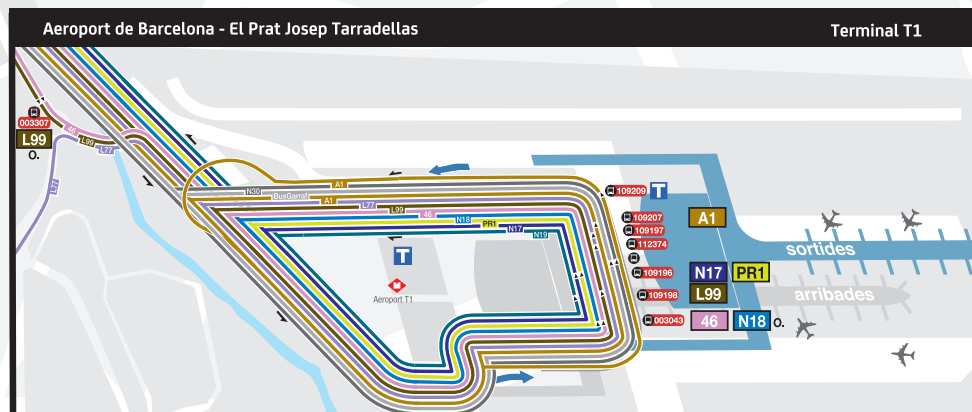

X2 El Prat de L. Barcelona	Av. Remolr PL Espanya	PR5 El Prat de L.	Les Morenes Platja del Prat	L86 Barcelona Viladecans	PL Espanya Can Palmer
21 El Prat de L. Barcelona	Estació Rodales Paral·lel	A1 El Prat de L. Barcelona	Aeroport T1 PL Catalunya	L94 Barcelona Castelldefels	Est. Sants Port Ginesta / Les Botigues
46 El Prat de L. Barcelona	Aeroport Barcelona PL Espanya	A2 El Prat de L. Barcelona	Aeroport T2 PL Catalunya	L95 Barcelona Castelldefels	PL Catalunya La Muntanyeta
65 El Prat de L. Barcelona	Mas Blau PL Espanya	L20 El Prat de L. Sant Joan D.	Sant Cosme Hosp. Moisès Broggi	L99 El Prat de L. Castelldefels	Aeroport T1 Pg. Pilot
89 El Prat de L. Barcelona	ZAL Prat / Terminal Metro Paral·lel	L70 Barcelona Sant Boi de L.	PL Espanya Hospital / Ciutat Cooperativa	N17 El Prat de L. Barcelona	Aeroport T1 PL Catalunya
PR1 El Prat de L.	Aeroport T1 Aeroport T2	L72 Barcelona Sant Boi de L.	PL Espanya Hospital / Ciutat Cooperativa	N18 El Prat de L. Barcelona	Aeroport T1-T2 PL Catalunya
PR2 El Prat de L.	Estació Rodales Sant Cosme	L77 Sant Feliu de L. Gavà	Consell Comarcal Gavà Mar	N19 El Prat de L. Castelldefels	Estació Rodales Pg. Pilot
PR3 El Prat de L.	Estació Rodales Platja del Prat	L78 El Prat de L. Sant Boi de L.	Sant Cosme Benvیره	BusGarraí El Prat de L. Sitges/St. Pere de R./ Vilanova i la G.	
PR4 El Prat de L. Barcelona	Estació Rodales ZAL Prat	L80 Barcelona Gavà	PL Espanya Can Tries	N30 El Prat de L. Vilanova i la G./ Vilafranca del P.	

NOTA: No es representen les línies de fora de l'AMB que només donen servei a l'aeroport

NOTA: Les línies BusGarraí i N30 no es poden fer servir entre El Prat, l'Hospitalet i Barcelona.

Legenda

L20 Origen / Final autobús diürn	Metro	Recorregut servei a la demanda
N17 Origen / Final autobús nocturn	Rodalies	Parada i sentit d'autobús
		Parada a la demanda

L'Hospitalet de Llobregat

R
Sants Estació

L94

Barcelona

R
Barcelona Pl. Catalunya

L95 N17 N18
A1 A2

X2

46