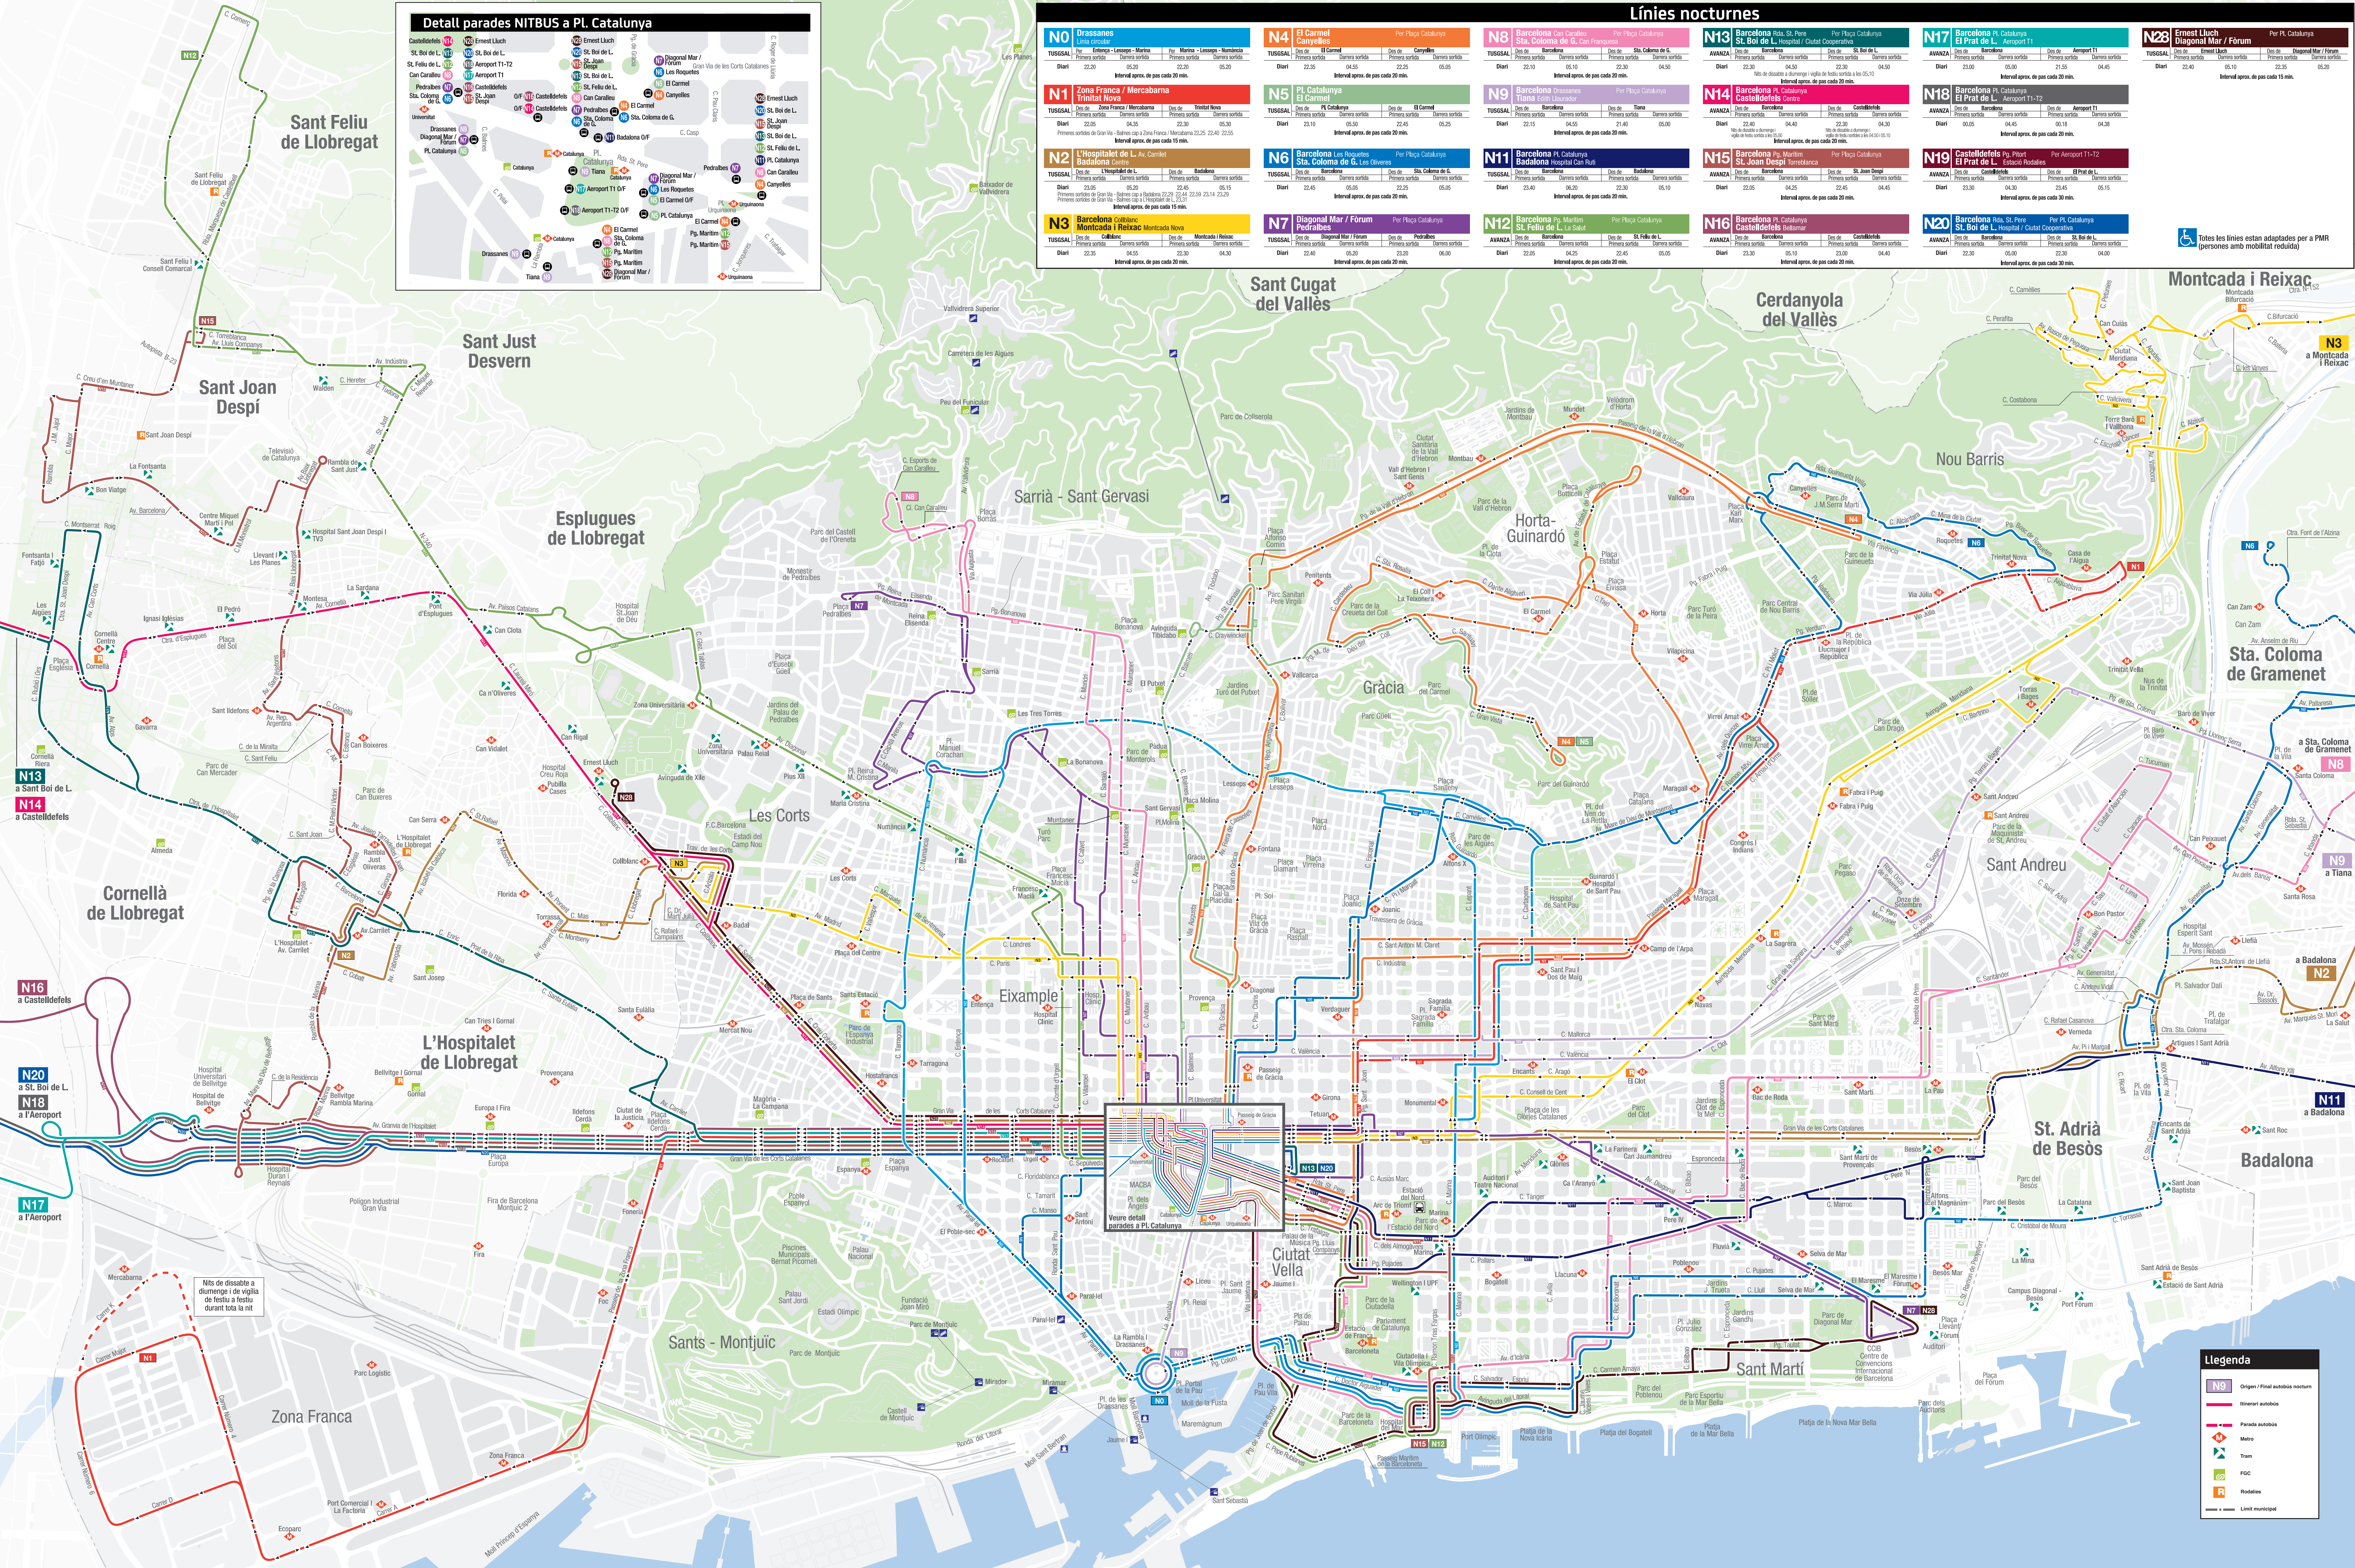

Línies nocturnes

N0 Drassanes Línia circular TUSGSA Diari: 22:20 - 05:30 - 22:20 - 05:30 Interval aprox. de pas cada 20 min.	N4 El Carmel Canyelles TUSGSA Diari: 22:35 - 04:55 - 22:25 - 05:05 Interval aprox. de pas cada 20 min.	N8 Barcelona Pl. Catalunya Sta. Coloma de G. Can Francesc TUSGSA Diari: 22:10 - 05:10 - 22:30 - 04:50 Interval aprox. de pas cada 20 min.	N13 Barcelona Rda. St. Pere St. Boi de L. Hospital / Ciutat Cooperativa TUSGSA Diari: 22:30 - 04:50 - 22:30 - 04:50 Interval aprox. de pas cada 20 min.	N17 Barcelona Pl. Catalunya El Prat de L. Aeroport T1 TUSGSA Diari: 23:00 - 05:00 - 21:55 - 04:45 Interval aprox. de pas cada 20 min.	N23 Ernest Lluch Diagonal Mar / Forum TUSGSA Diari: 22:40 - 05:10 - 22:35 - 05:20 Interval aprox. de pas cada 15 min.
N1 Zona Franca / Mercabarna TUSGSA Diari: 22:05 - 04:30 - 22:20 - 05:30 Interval aprox. de pas cada 15 min.	N5 Pi. Catalunya El Carmel TUSGSA Diari: 22:10 - 05:30 - 22:45 - 05:25 Interval aprox. de pas cada 20 min.	N9 Barcelona Drassanes TUSGSA Diari: 22:15 - 04:35 - 21:40 - 05:00 Interval aprox. de pas cada 20 min.	N14 Barcelona Pl. Catalunya Castelldefels Centre TUSGSA Diari: 22:40 - 04:40 - 22:30 - 04:30 Interval aprox. de pas cada 20 min.	N18 Barcelona Pl. Catalunya Aeroport T1-T2 TUSGSA Diari: 00:05 - 04:45 - 01:10 - 04:38 Interval aprox. de pas cada 20 min.	N24 Diagonal Mar / Forum TUSGSA Diari: 22:40 - 05:20 - 22:45 - 05:15 Interval aprox. de pas cada 15 min.
N2 L'Hospitalet de L. Av. Carlet Badalona Centre TUSGSA Diari: 22:05 - 04:30 - 22:45 - 05:15 Interval aprox. de pas cada 15 min.	N6 Barcelona Les Roquetes Sta. Coloma de G. Les Oliveres TUSGSA Diari: 22:45 - 05:05 - 22:25 - 05:05 Interval aprox. de pas cada 20 min.	N11 Barcelona Pl. Catalunya Badalona Hospital Carlet TUSGSA Diari: 22:40 - 05:20 - 22:30 - 05:10 Interval aprox. de pas cada 20 min.	N15 Barcelona Pg. Maritim St. Joan Despí Tibidabo TUSGSA Diari: 22:05 - 04:45 - 22:45 - 04:45 Interval aprox. de pas cada 20 min.	N19 Castelldefels Pg. Maritim Estació Rodalies TUSGSA Diari: 23:30 - 04:30 - 23:45 - 05:15 Interval aprox. de pas cada 20 min.	N25 Pi. Catalunya El Carmel TUSGSA Diari: 22:40 - 05:20 - 22:45 - 05:15 Interval aprox. de pas cada 15 min.
N3 Barcelona Collsacabes Montcada i Reixac TUSGSA Diari: 22:05 - 04:30 - 22:30 - 04:30 Interval aprox. de pas cada 20 min.	N7 Diagonal Mar / Forum TUSGSA Diari: 22:40 - 05:20 - 22:30 - 06:00 Interval aprox. de pas cada 20 min.	N12 Barcelona Pg. Maritim St. Joan Despí Tibidabo TUSGSA Diari: 22:05 - 04:45 - 22:45 - 05:05 Interval aprox. de pas cada 20 min.	N16 Barcelona Pl. Catalunya Castelldefels Sant Joan TUSGSA Diari: 22:30 - 05:10 - 22:30 - 04:40 Interval aprox. de pas cada 20 min.	N20 Barcelona Rda. St. Pere St. Boi de L. Hospital / Ciutat Cooperativa TUSGSA Diari: 22:30 - 05:00 - 22:30 - 04:00 Interval aprox. de pas cada 20 min.	N26 Pi. Catalunya El Carmel TUSGSA Diari: 22:40 - 05:20 - 22:45 - 05:15 Interval aprox. de pas cada 15 min.

Llegenda

- N9 Origen / Final autobús nocturn
- Itinerari autobús
- Parada autobús
- Metro
- Tram
- FGC
- Rodalies
- Límit municipal