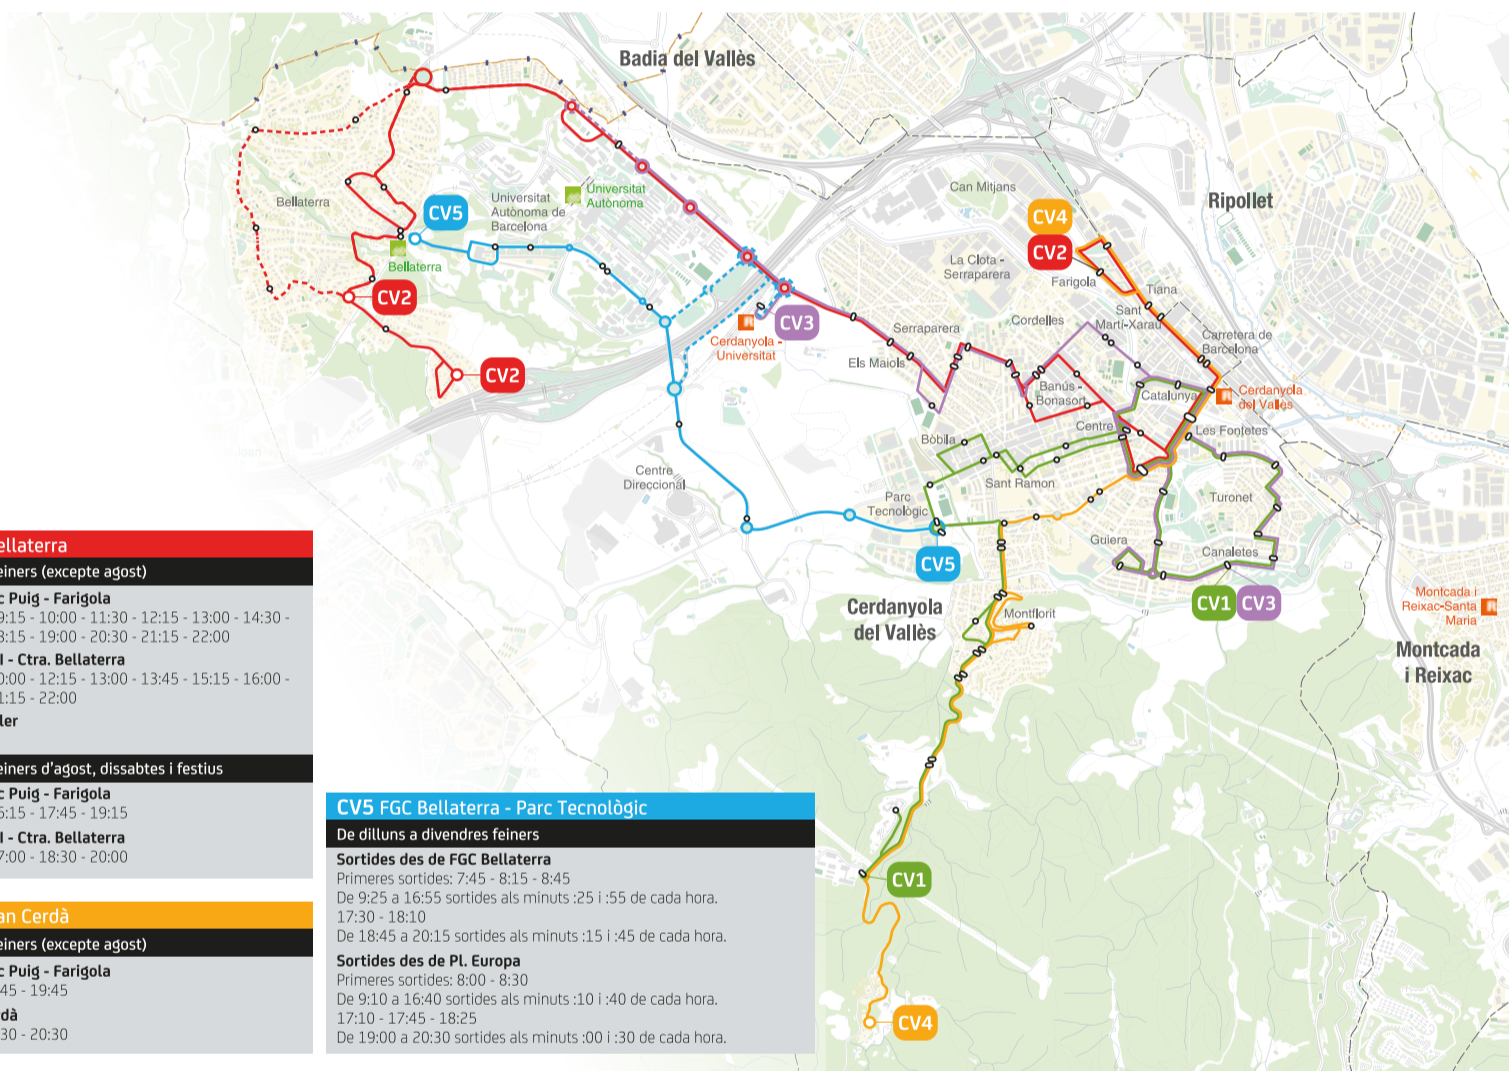

# NOU SERVEI DE BUS METROPOLITÀ A CERDANYOLA DEL VALLÈS

## NOVES LÍNIES

## Nova xarxa de bus urbà a Cerdanyola del Vallès

La nova xarxa de bus urbà de Cerdanyola del Vallès amplia i millora les connexions entre barris, amb més freqüència i més cobertura horària.

La línia **CV1** incrementa el servei els dies festius, mentre que la **CV3** reforça l'horari els dies feiners i també amplia l'oferta els festius. La nova planificació garanteix desplaçaments més fàcils i accessibles qualsevol dia de la setmana.

La xarxa incorpora dues novetats destacades: la **CV4**, una nova línia que connecta Farigola i Can Cerdà, i la **CV5**, que integra el Parc de l'Alba dins del servei urbà i allarga el recorregut fins al Parc Tecnològic.