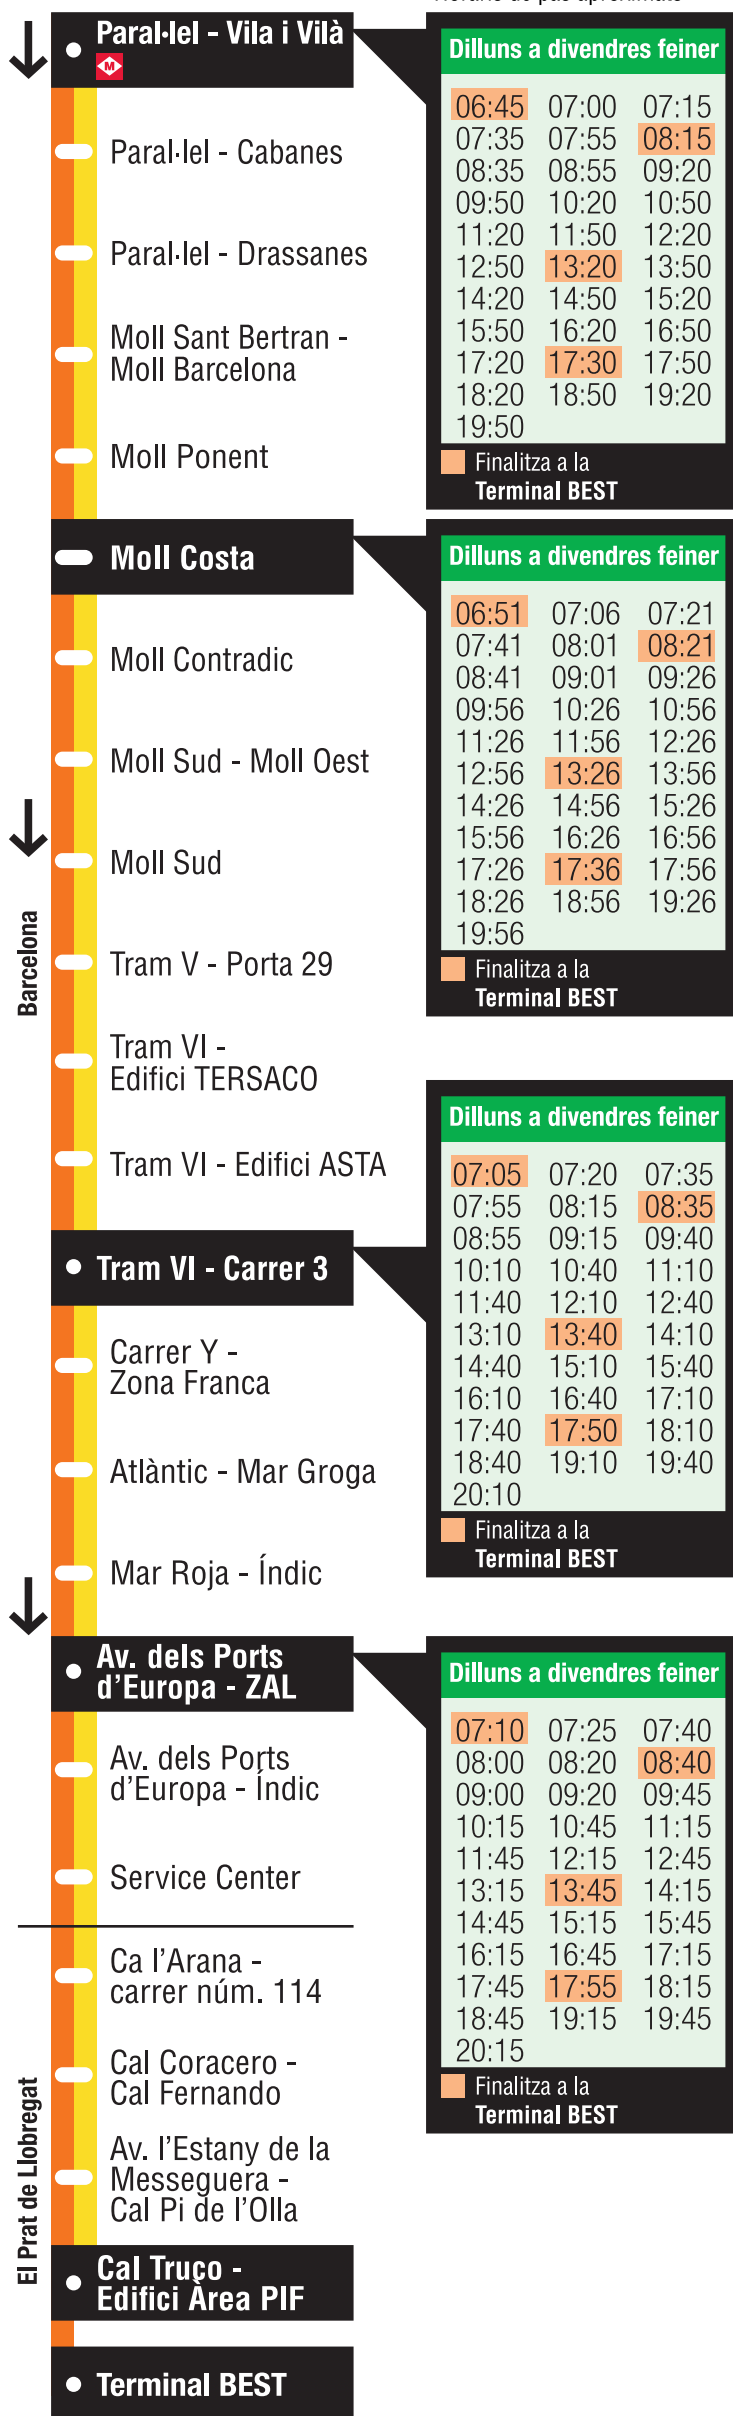

 **89** **Barcelona**  
Metro Paral·lel  
**El Prat de Llobregat**  
ZAL Prat  
Terminal BEST

Horaris de pas aproximats

 **89** **El Prat de Llobregat**  
Terminal Best  
ZAL Prat  
**Barcelona**  
Metro Paral·lel

Horaris de pas aproximats